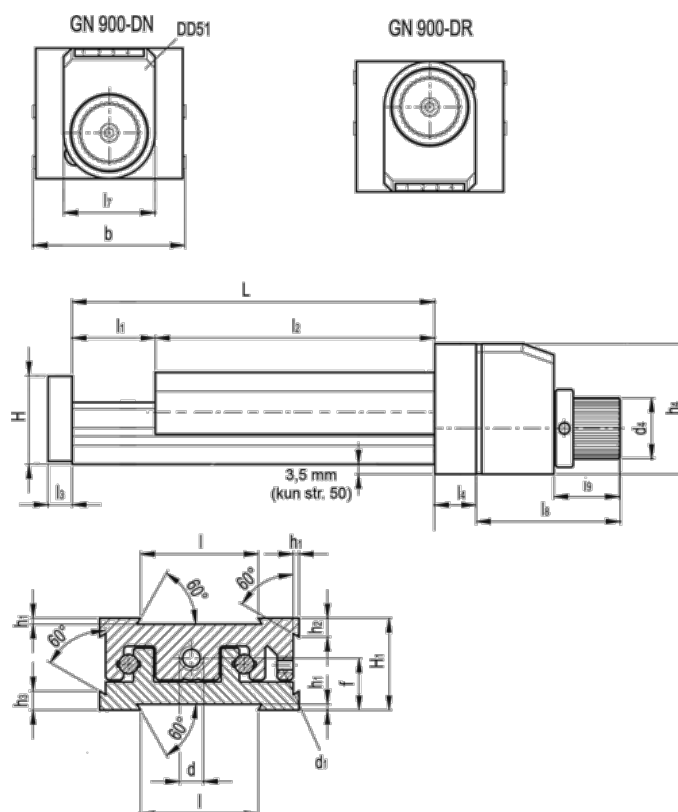

Varenummer: 20774033
 Beskrivelse: Justerbar slædeenhed
 GN 900-120-260-100-DN-1

Mål

b = 120	h2 = 13.8	l7 = 33
d = M10x1	h3 = 13.8	l8 = 69
d1 = M5	h4 = 57	l9 = 41
d4 = 34	l = 80	
f = 26.3	L - l1 = 260-100	
H = 45.0	l2 = 160	
h1 = 2.0	l3 = 10	
H1 = 46	l4 = 18	